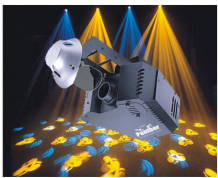

### AMERICAN DJ Comscan LED

DMX pultu arba specialiu laidiniu kontrolieriu valdomas LED skaneris. 1x10W LED diodas, naudojama g

**Nuomos kaina/vnt. 10 EUR**

Žemiau esančiame video parodyti du ADJ Comscan LED skaneriai. Valdyta DMX pultu, naudotas dūmų

{slider=ADJ Comscan LED demo video}{avspartner videoid=14 playerid=1}{/slider}

---

### JB PANTHER DMX512

Įmontuotas judantis veidrodis; gali veikti pagal gamylinę programą; gali veikti "Master/slave" arba "stan

**Nuomos kaina/vnt. 15 EUR**

Žemiau esančiame video parodytas vienas JB systems PANTHER skaneris. Valdyta DMX pultu, naudot

### JB THE ROVER DMX512

5 DMX kanalų skaneris; "Master/Slave" režimas; 16 gobus'ų; 11 spalvų; valdomas DMX512 pultu, įmont

**Nuomos kaina/vnt. 15 EUR**

Žemiau esančiame video parodyti du JB systems ROVER skaneriai. Valdyta DMX pultu, naudotas dūmų